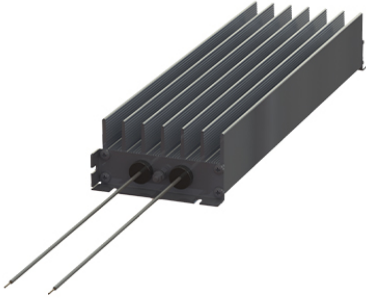

**DIRENÇ REOHM BW 156**

**ORTA İLA YÜKSEK GÜÇ ARALIĞINDAKİ FREKANS DÖNÜŞTÜRÜCÜSÜNE SAHİP SÜRÜCÜLER İÇİN DIRENÇ FRENİ FRENİ KONTROL KABİNİNİN İÇİNE VE DIŞINA MONTAJ MÜMKÜNDÜR ...**

**Price:****Stock:** N/A