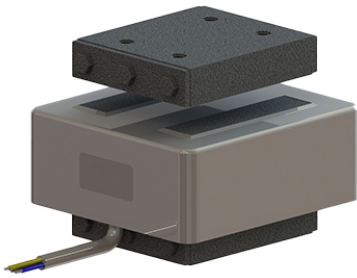

SCHWINGMAGNET REOVIB WI 721

**VERPACKUNGS- U. WAAGENINDUSTRIE FÜR ZUFÜHR- U. SORTIERVORGÄNGE;
AUTOMATISIERUNGSPROZESSE BEI EINSATZ VON ANTRIEBEN MIT
SCHWINGSYSTEMEN.**

Price:

Stock: N/A