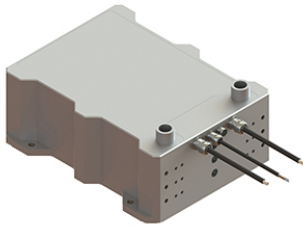

WIDERSTAND REOHM BAUREIHE D 330**DER REO BREMSWIDERSTAND D 330 WANDELT ÜBERSCHÜSSIGE BREMSENERGIE IN
NUTZWÄRME UM UND IST SOMIT IDEAL FÜR...****Price:****Stock:** N/A