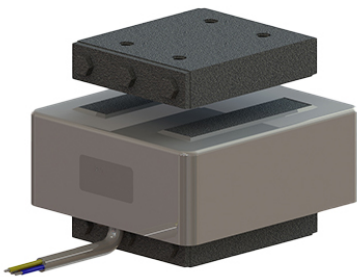

SCHWINGMAGNET REOVIB WI 721

**VERPACKUNGS- U. WAAGENINDUSTRIE FÜR ZUFÜHR- U. SORTIERVORGÄNGE;
AUTOMATISIERUNGSPROZESSE BEI EINSATZ VON ANTRIEBEN MIT
SCHWINGSYSTEMEN.**

Price:

Stock: N/A