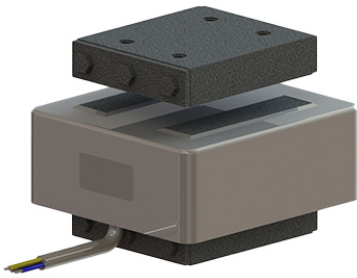

SCHWINGMAGNET REOVIB WI 721

**VERPACKUNGS- U. WAAGENINDUSTRIE FÜR ZUFÜHR- U. SORTIERVORGÄNGE;
AUTOMATISIERUNGSPROZESSE BEI EINSATZ VON ANTRIEBEN MIT
SCHWINGSYSTEMEN.**

Price:
Stock: N/A