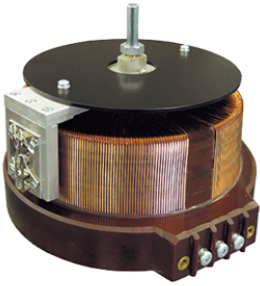

## STELLTRANSFORMATOR REOVAR RRT/RRTW

**REOVAR RINGSTELLTRANSFORMATOREN VOM MARKTFÜHRER FÜR VARIABLE TRAFOS REGELN DIE AUSGANGSSPANNUNG FEINSTUFIG BEI KONSTANTEM STROM AM AUSGANG.**

**Price:**

**Stock:** N/A