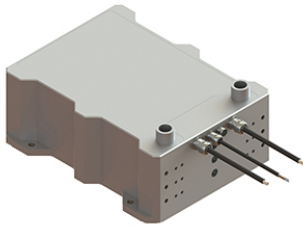

**WIDERSTAND REOHM BAUREIHE D 330****DER REO BREMSWIDERSTAND D 330 WANDELT ÜBERSCHÜSSIGE BREMSENERGIE IN  
NUTZWÄRME UM UND IST SOMIT IDEAL FÜR...****Price:****Stock:** N/A