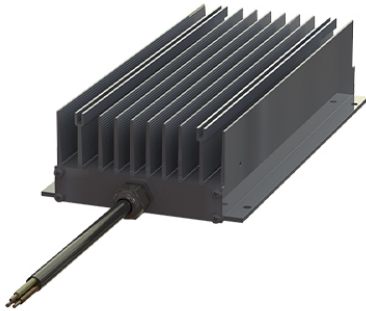

WIDERSTAND REOHM BAUREIHE BW 155

BREMSWIDERSTAND FÜR ANTRIEBE MIT FREQUENZUMRICHTERN MITTLERER BIS HOHER LEISTUNG. MONTAGE IM UND AUSSERHALB DES SCHALTSCHRANKES MÖGLICH.

**Price:****Stock: N/A**