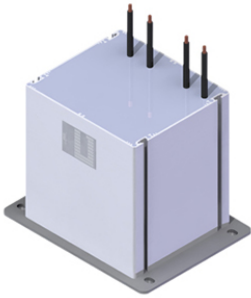

TIEFSETZSTELLERDROSSEL NTT UI114-50**SINUSFÖRMIGER AUSGANGSSTROM - KOSTEN SPAREN UND PROBLEMLOSER
BETRIEB.****Price:**
Stock: N/A