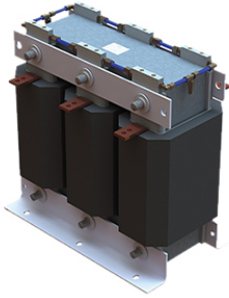

FLÜSSIGKEITSGEKÜHLTE DROSSEL MD 953

**WASSERGEKÜHLTE DROSSELN SIND IN DEN SCHUTZARTEN IP00 BIS IP65
ERHÄLTlich. REO BIETET...**

Price:
Stock: N/A