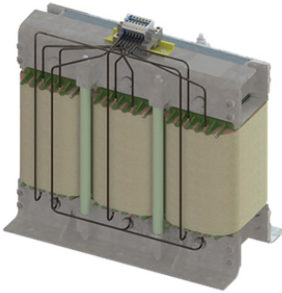

BAHNTRANSFORMATOR NTT 400

**DER REO-BORDNETZTRANSFORMATOR NTT 400 IST KONZIIPIERT FÜR
BORDNETZVERSORGUNGEN, WELCHE DURCH DEN BORDNETZUMRICHTER (BNU)
GESPEIST WERDEN.**

Price:

Stock: N/A