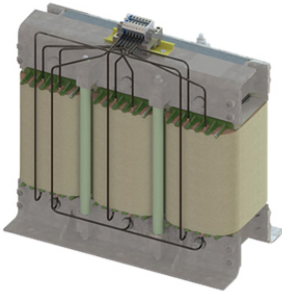

## BAHNTRANSFORMATOR NTT 400

**DER REO-BORDNETZTRANSFORMATOR NTT 400 IST KONZIIPIERT FÜR  
BORDNETZVERSORGUNGEN, WELCHE DURCH DEN BORDNETZUMRICHTER (BNU)  
GESPEIST WERDEN.**

**Price:**

**Stock:** N/A