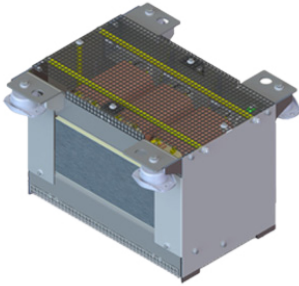

## BAHNTRANSFORMATOR NTT 400 U

DER REO-BORDNETZTRANSFORMATOR NTT 400 U IST KONZIPIERT FÜR  
BORDNETZVERSORGUNGEN, WELCHE DURCH DEN...

**Price:**

**Stock:** N/A