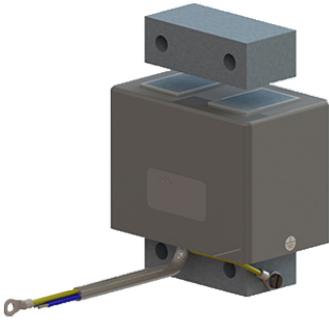

SCHWINGMAGNET REOVIB WI 111

**VERPACKUNGS-U. WAAGENINDUSTRIE FÜR ZUFÜHR- U. SORTIERVORGÄNGE;
AUTOMATISIERUNGSPROZESSE BEI EINSATZ VON ANTRIEBEN MIT
SCHWINGMAGNETEN.**

Price:

Stock: N/A