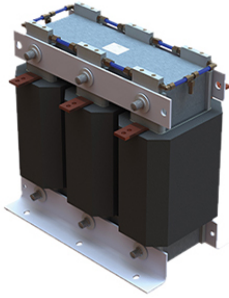

FLÜSSIGKEITSGEKÜHLTE DROSSEL NTT MD 953

**WASSERGEKÜHLTE DROSSELN SIND IN DEN SCHUTZARTEN IP00 BIS IP65
ERHÄTLICH. REO BIETET...**

Price:

Stock: N/A