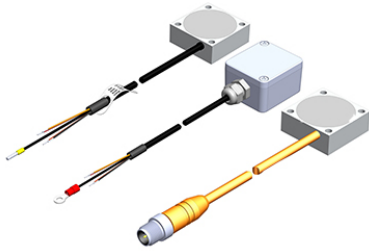

REOVIB BESCHLEUNIGUNGSSENSOREN SW

**SENSOR ZUR MESSUNG VON BESCHLEUNIGUNGEN IM BEREICH VON 0...35 G
(FREQUENZABHÄNGIG).**

Price:

Stock: N/A