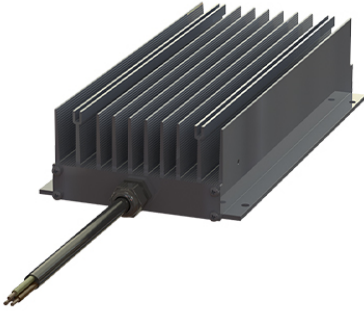

**DIRENÇ REOHM BW 155**

**ORTA İLA YÜKSEK GÜÇ ARALIĞINDAKİ FREKANS DÖNÜŞTÜRÜCÜSÜNE SAHİP SÜRÜCÜLER İÇİN DIRENÇ FRENİ FRENİ KONTROL KABİNİNİN İÇİNE VE DİŐİNA MONTAJ MÜMKÜNDÜR ...**

**Price:****Stock: N/A**