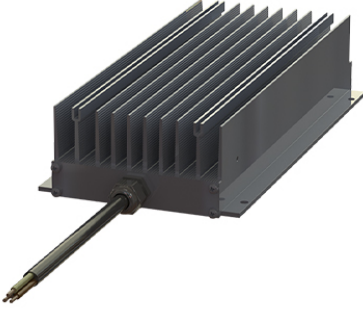

DIRENÇ REOHM BW 155

**ORTA İLA YÜKSEK GÜÇ ARALIĞINDAKİ FREKANS DÖNÜŞTÜRÜCÜSÜNE SAHİP
SÜRÜCÜLER İÇİN DIRENÇ FRENİ FRENİ KONTROL KABİNİNİN İÇİNE VE DİŐİNA
MONTAJ MÜMKÜNDÜR ...**

**Price:****Stock: N/A**