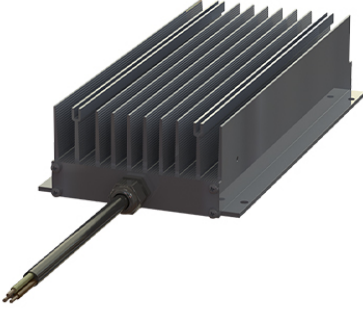

DIRENÇ REOHM BW 155

ORTA İLA YÜKSEK GÜÇ ARALIĞINDAKİ FREKANS DÖNÜŞTÜRÜCÜSÜNE SAHİP SÜRÜCÜLER İÇİN DIRENÇ FRENİ FRENİ KONTROL KABİNİNİN İÇİNE VE DIŞINA MONTAJ MÜMKÜNDÜR ...

**Price:****Stock: N/A**