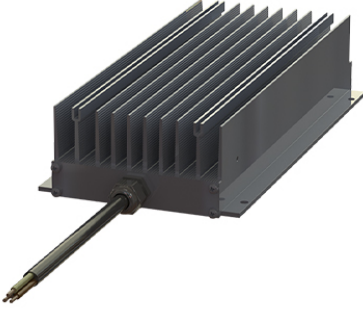

DIRENÇ REOHM BW 155

ORTA İLA YÜKSEK GÜÇ ARALIĞINDAKİ FREKANS DÖNÜŞTÜRÜCÜSÜNE SAHİP SÜRÜCÜLER İÇİN DIRENÇ FRENİ FRENİ KONTROL KABİNİNİN İÇİNE VE DİŐİNA MONTAJ MÜMKÜNDÜR ...

**Price:****Stock: N/A**