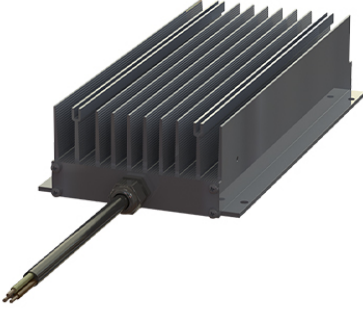

**DIRENÇ REOHM BW 155**

**ORTA İLA YÜKSEK GÜÇ ARALIĞINDAKİ FREKANS DÖNÜŞTÜRÜCÜSÜNE SAHİP SÜRÜCÜLER İÇİN DIRENÇ FRENİ FRENİ KONTROL KABİNİNİN İÇİNE VE DİŐİNA MONTAJ MÜMKÜNDÜR ...**

**Price:****Stock:** N/A