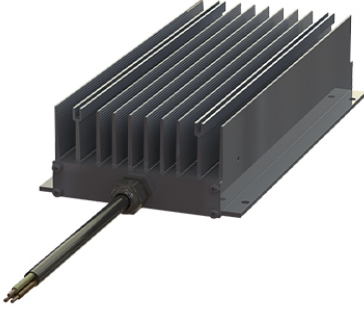

DIRENÇ REOHM BW 155

**ORTA İLA YÜKSEK GÜÇ ARALIĞINDAKİ FREKANS DÖNÜŞTÜRÜCÜSÜNE SAHIP
SÜRÜCÜLER İÇİN DIRENÇ FRENİ FRENİ KONTROL KABİNİNİN İÇİNE VE DIŞINA
MONTAJ MÜMKÜNDÜR ...**

**Price:****Stock: N/A**