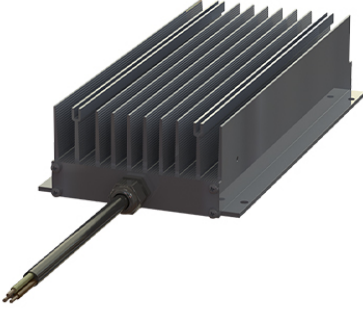

**DIRENÇ REOHM BW 155**

**ORTA İLA YÜKSEK GÜÇ ARALIĞINDAKİ FREKANS DÖNÜŞTÜRÜCÜSÜNE SAHİP SÜRÜCÜLER İÇİN DIRENÇ FRENİ FRENİ KONTROL KABİNİNİN İÇİNE VE DIŞINA MONTAJ MÜMKÜNDÜR ...**

**Price:****Stock: N/A**