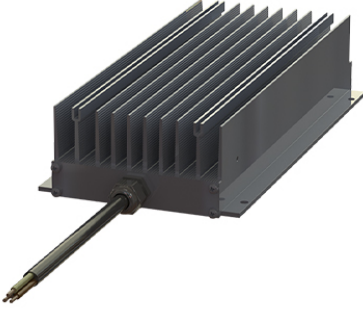

DIRENÇ REOHM BW 155

**ORTA İLA YÜKSEK GÜÇ ARALIĞINDAKİ FREKANS DÖNÜŞTÜRÜCÜSÜNE SAHİP
SÜRÜCÜLER İÇİN DIRENÇ FRENİ FRENİ KONTROL KABİNİNİN İÇİNE VE DİŞİNA
MONTAJ MÜMKÜNDÜR ...**

**Price:****Stock: N/A**