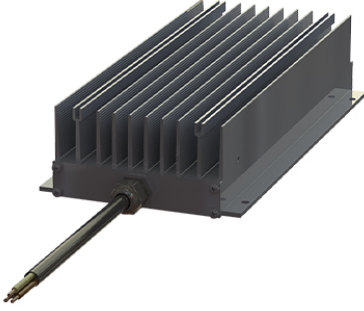

DIRENÇ REOHM BW 155

ORTA İLA YÜKSEK GÜÇ ARALIĞINDAKİ FREKANS DÖNÜŞTÜRÜCÜSÜNE SAHİP SÜRÜCÜLER İÇİN DIRENÇ FRENİ FRENİ KONTROL KABİNİNİN İÇİNE VE DIŞINA MONTAJ MÜMKÜNDÜR ...

**Price:****Stock: N/A**