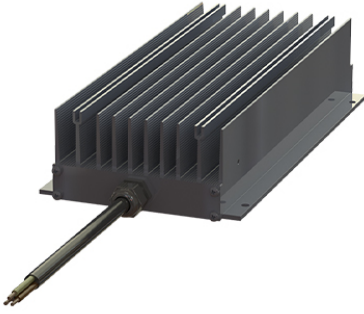

**DIRENÇ REOHM BW 155**

**ORTA İLA YÜKSEK GÜÇ ARALIĞINDAKİ FREKANS DÖNÜŞTÜRÜCÜSÜNE SAHİP  
SÜRÜCÜLER İÇİN DIRENÇ FRENİ FRENİ KONTROL KABİNİNİN İÇİNE VE DİŞİNA  
MONTAJ MÜMKÜNDÜR ...**

**Price:****Stock: N/A**