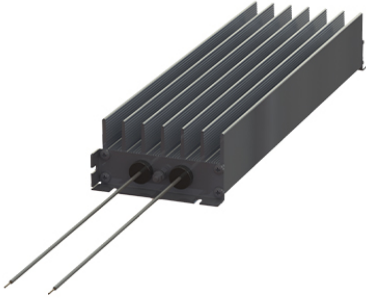

DIRENÇ REOHM BW 156

**ORTA İLA YÜKSEK GÜÇ ARALIĞINDAKİ FREKANS DÖNÜŞTÜRÜCÜSÜNE SAHİP
SÜRÜCÜLER İÇİN DIRENÇ FRENİ FRENİ KONTROL KABİNİNİN İÇİNE VE DIŞINA
MONTAJ MÜMKÜNDÜR ...**

**Price:****Stock:** N/A