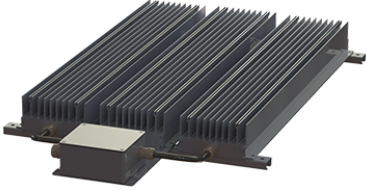

DIRENÇ REOHM BW 155 - KOMBINASYON**YÜKSEK GÜÇLÜ FREKANS DÖNÜŞTÜRÜCÜNE SAHIP SÜRÜCÜLER İÇİN DIRENÇ FRENİ.
FREKANS ÇEVİRİCİYE YAKIN MONTAJ.****Price:****Stock:** N/A