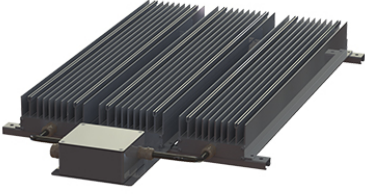

DIRENÇ REOHM BW 155 - KOMBINASYON**YÜKSEK GÜÇLÜ FREKANS DÖNÜŞTÜRÜCÜNE SAHIP SÜRÜCÜLER İÇİN DIRENÇ FRENİ.
FREKANS ÇEVİRİCİYE YAKIN MONTAJ.****Price:****Stock:** N/A