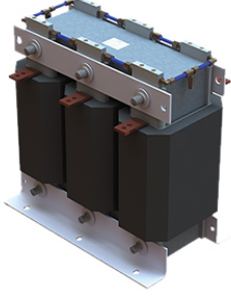

**NTT MD 953 SIVI SOĞUTMALI BOBİN****IP00 İLA IP65 GİRİŞ KORUMA SINIFLARINDA SU SOĞUTMALI BOBINLER  
MEVCUTTUR. REO'DA BULUNANLAR... REO'DA BULUNANLAR...****Price:**  
**Stock:** N/A