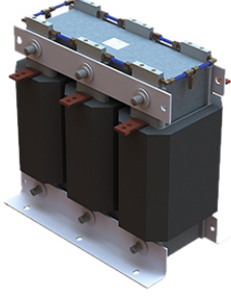

**NTT MD 953 SIVI SOĞUTMALI BOBİN****IP00 İLA IP65 GİRİŞ KORUMA SINIFLARINDA SU SOĞUTMALI BOBINLER  
MEVCUTTUR. REO'DA BULUNANLAR... REO'DA BULUNANLAR...****Price:****Stock:** N/A