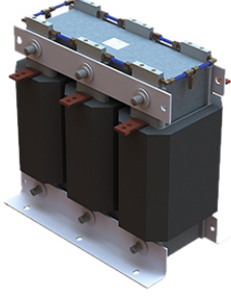

NTT MD 953 SIVI SOĞUTMALI BOBİN**IP00 İLA IP65 GİRİŞ KORUMA SINIFLARINDA SU SOĞUTMALI BOBINLER
MEVCUTTUR. REO'DA BULUNANLAR... REO'DA BULUNANLAR...****Price:****Stock:** N/A