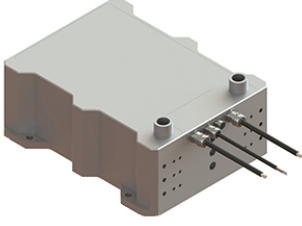

DIRENÇ REOHM SERISI D 330

**REO FREN DIRENCI D 330, FAZLA FRENLEME ENERJISINI FAYDALI ISIYA
DÖNÜŞTÜRÜR VE BU NEDENLE AŞAĞIDAKILER İÇİN IDEALDIR...**

Price:

Stock: N/A