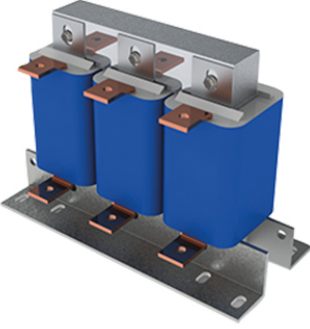

CW 999 HARMONİK FİLTRE

REAKTIF GÜÇ VE HARMONİK KOMPANZASYON EKİPMANLARI; KONDANSATÖRLERİN KORUNMASI...

Price:

Stock: N/A