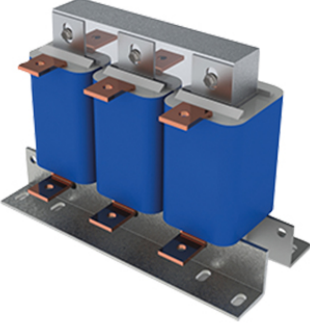

CW 999 HARMONİK FİLTRE

REAKTIF GÜÇ VE HARMONİK KOMPANZASYON EKİPMANLARI; KONDANSATÖRLERİN KORUNMASI...

Price:

Stock: N/A