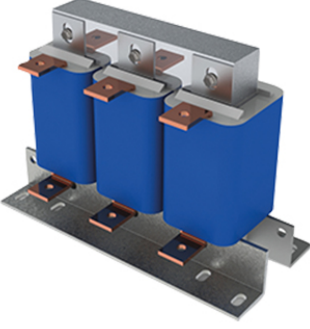

CW 999 HARMONİK FİLTRE

REAKTIF GÜÇ VE HARMONİK KOMPANZASYON EKIPMANLARI; KONDANSATÖRLERİN KORUNMASI...

Price:

Stock: N/A