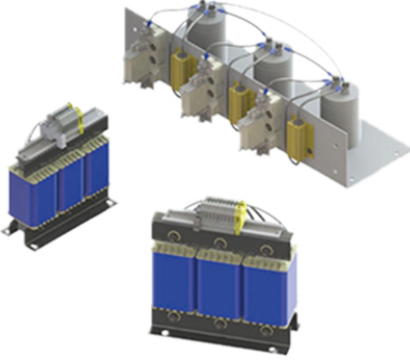

CW 8981 HARMONİK FİLTRE- 60 HZ**ŞEBEKE KESINTILERINI AZALTIN - ENERJİ MALİYETİNDE 30%'YE KADAR TASARRUF
EDİN...****Price:****Stock:** N/A