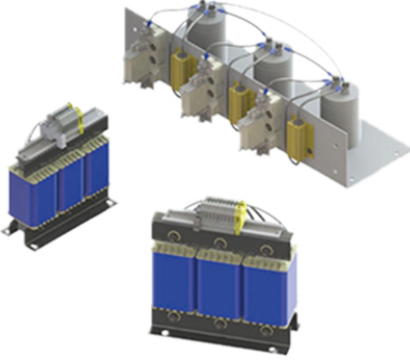

**CW 8981 HARMONİK FİLTRE- 60 HZ****ŞEBEKE KESINTILERINI AZALTIN - ENERJİ MALİYETİNDE 30%'YE KADAR TASARRUF  
EDİN...****Price:****Stock:** N/A