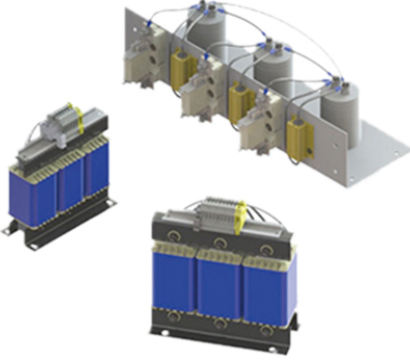

CW 8981 HARMONİK FİLTRE- 50 HZ**ŞEBEKE KESINTILERINI AZALTIN - ENERJİ MALİYETİNDE 30%'YE KADAR TASARRUF
EDİN...****Price:****Stock:** N/A