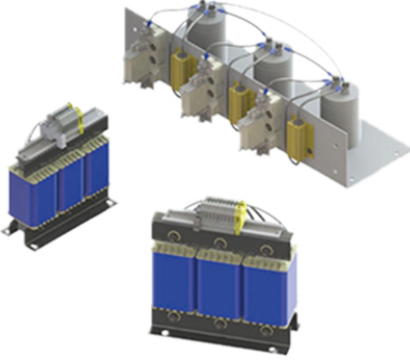

**CW 8981 HARMONİK FİLTRE- 50 HZ****ŞEBEKE KESINTILERINI AZALTIN - ENERJİ MALİYETİNDE 30%'YE KADAR TASARRUF  
EDİN...****Price:****Stock:** N/A