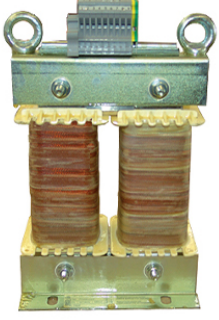

**ENDÜKTİF YÜK BİRİMİ REOCHOKE NPT 892-2-450****ENDÜKTİF YÜK BİRLERİNİ, ANAHTARLARI VE RÖLELERİ TEST ETMEK İÇİN  
İNDÜKTÖRLER...****Price:****Stock:** N/A