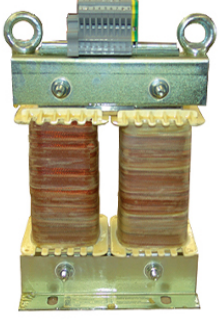

ENDÜKTİF YÜK BİRİMİ REOCHOKE NPT 892-2-450**ENDÜKTİF YÜK BİRLERİNİ, ANAHTARLARI VE RÖLELERİ TEST ETMEK İÇİN
INDÜKTÖRLER...****Price:****Stock:** N/A