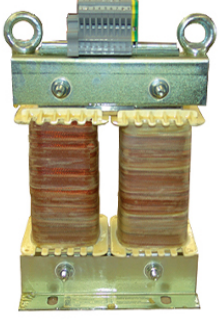

ENDÜKTİF YÜK BİRİMİ REOCHOKE NPT 892-2-450**ENDÜKTİF YÜK BİRLERİNİ, ANAHTARLARI VE RÖLELERİ TEST ETMEK İÇİN
İNDÜKTÖRLER...****Price:****Stock:** N/A